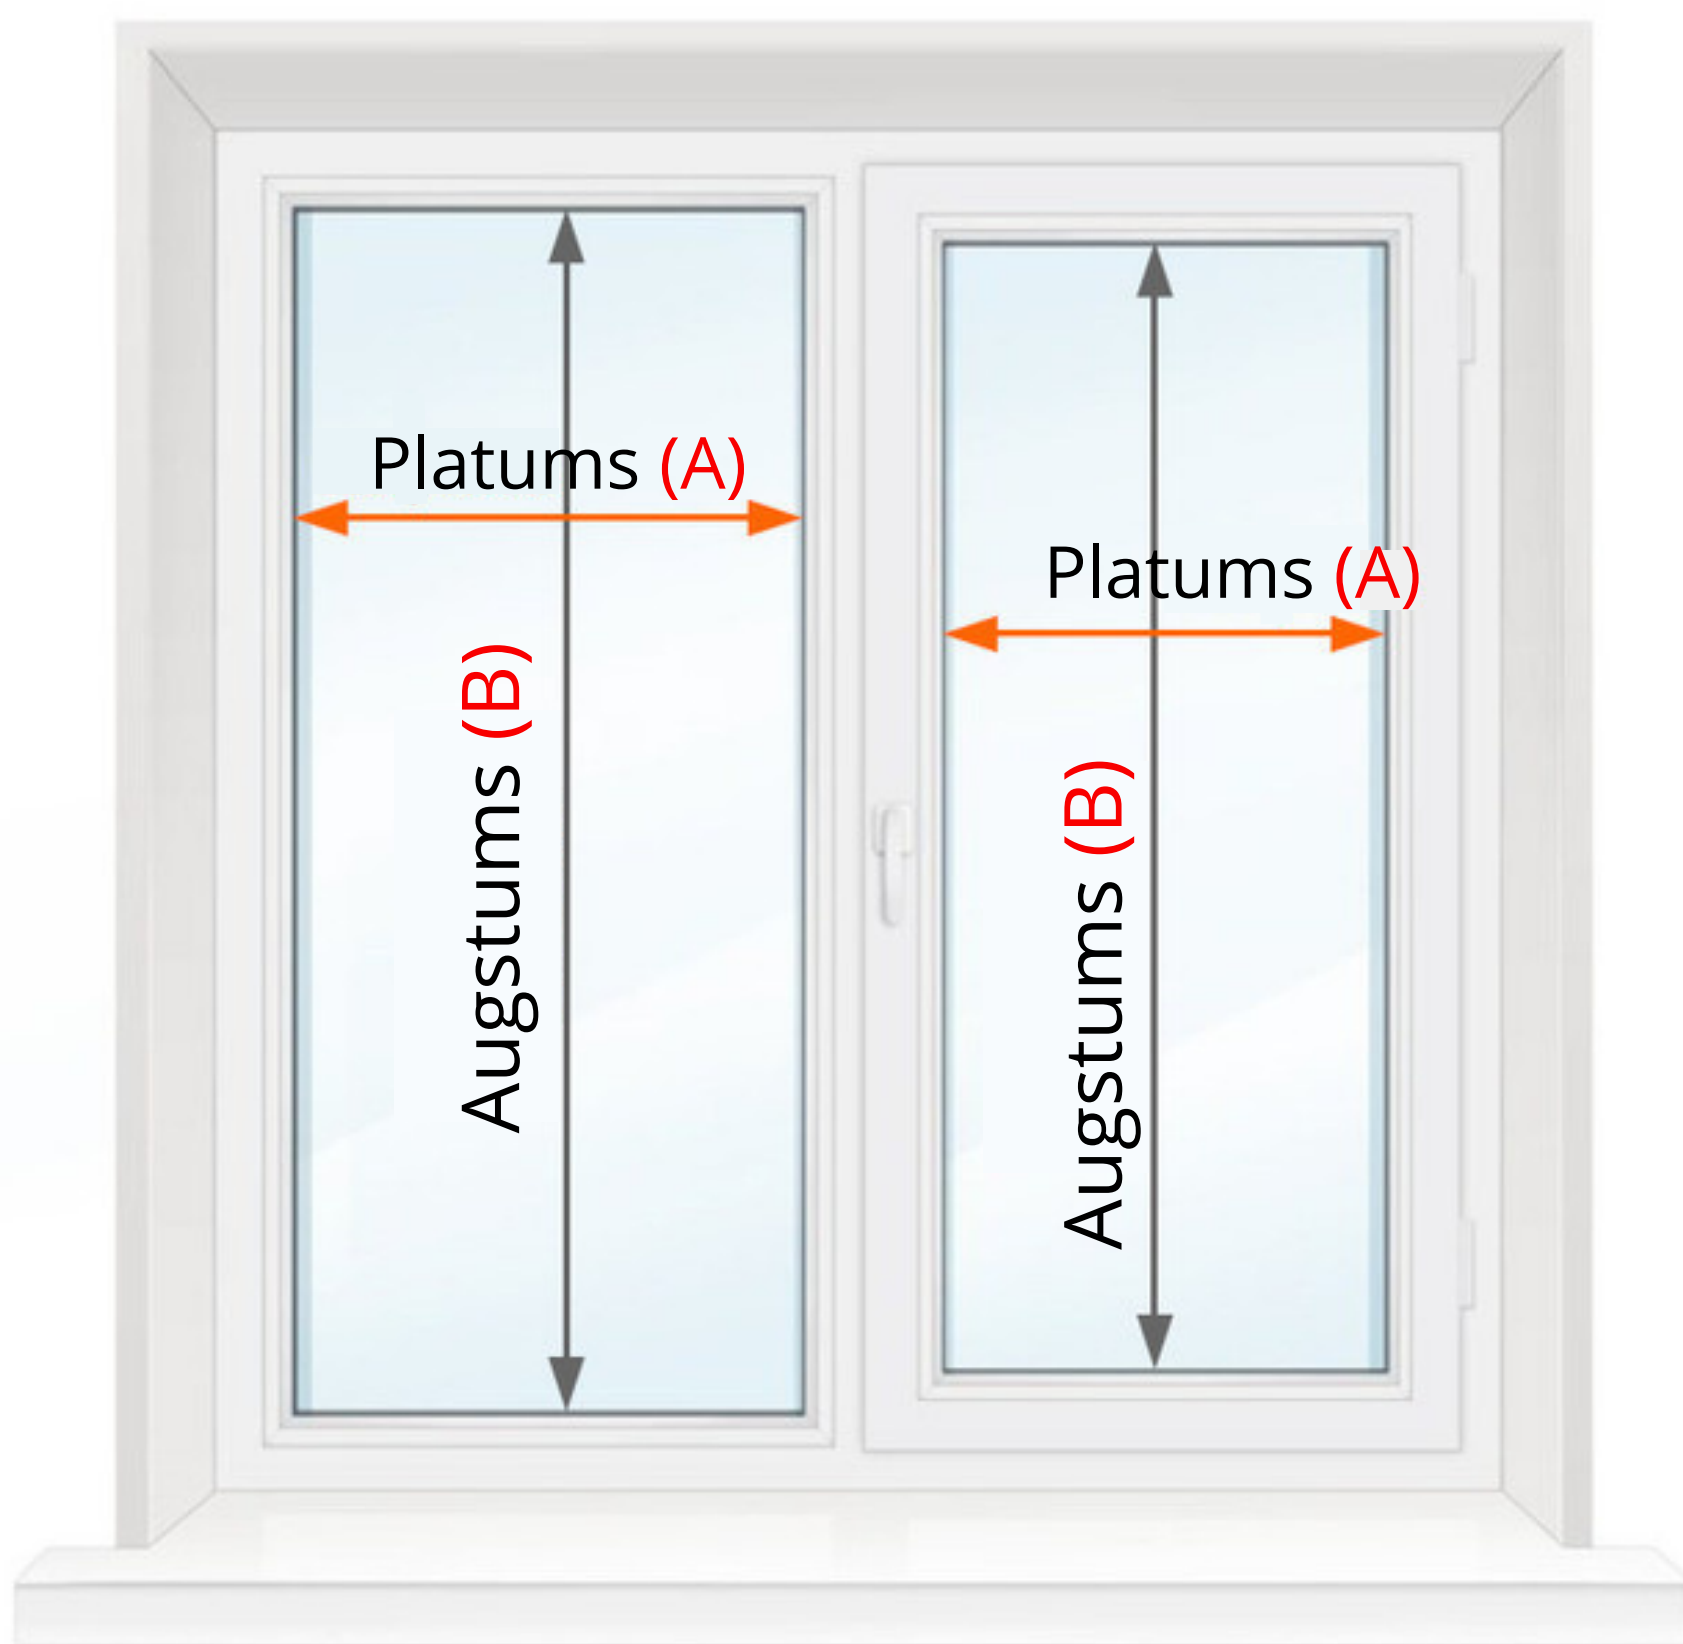

ISO HORIZONTĀLĀS ŽALŪZIJAS

KĀ PAREIZI IZMĒRĪT?

Lūgums neaizmirsiet
norādīt kurā pusē taisīt
vadību, kreisā vai labā
pusē

100% KVALITĀTE

ISO horizontālo žalūziju mērīšana

Nr.	Mērījums A	Mērījums B	Vadība (kreisā, labā)